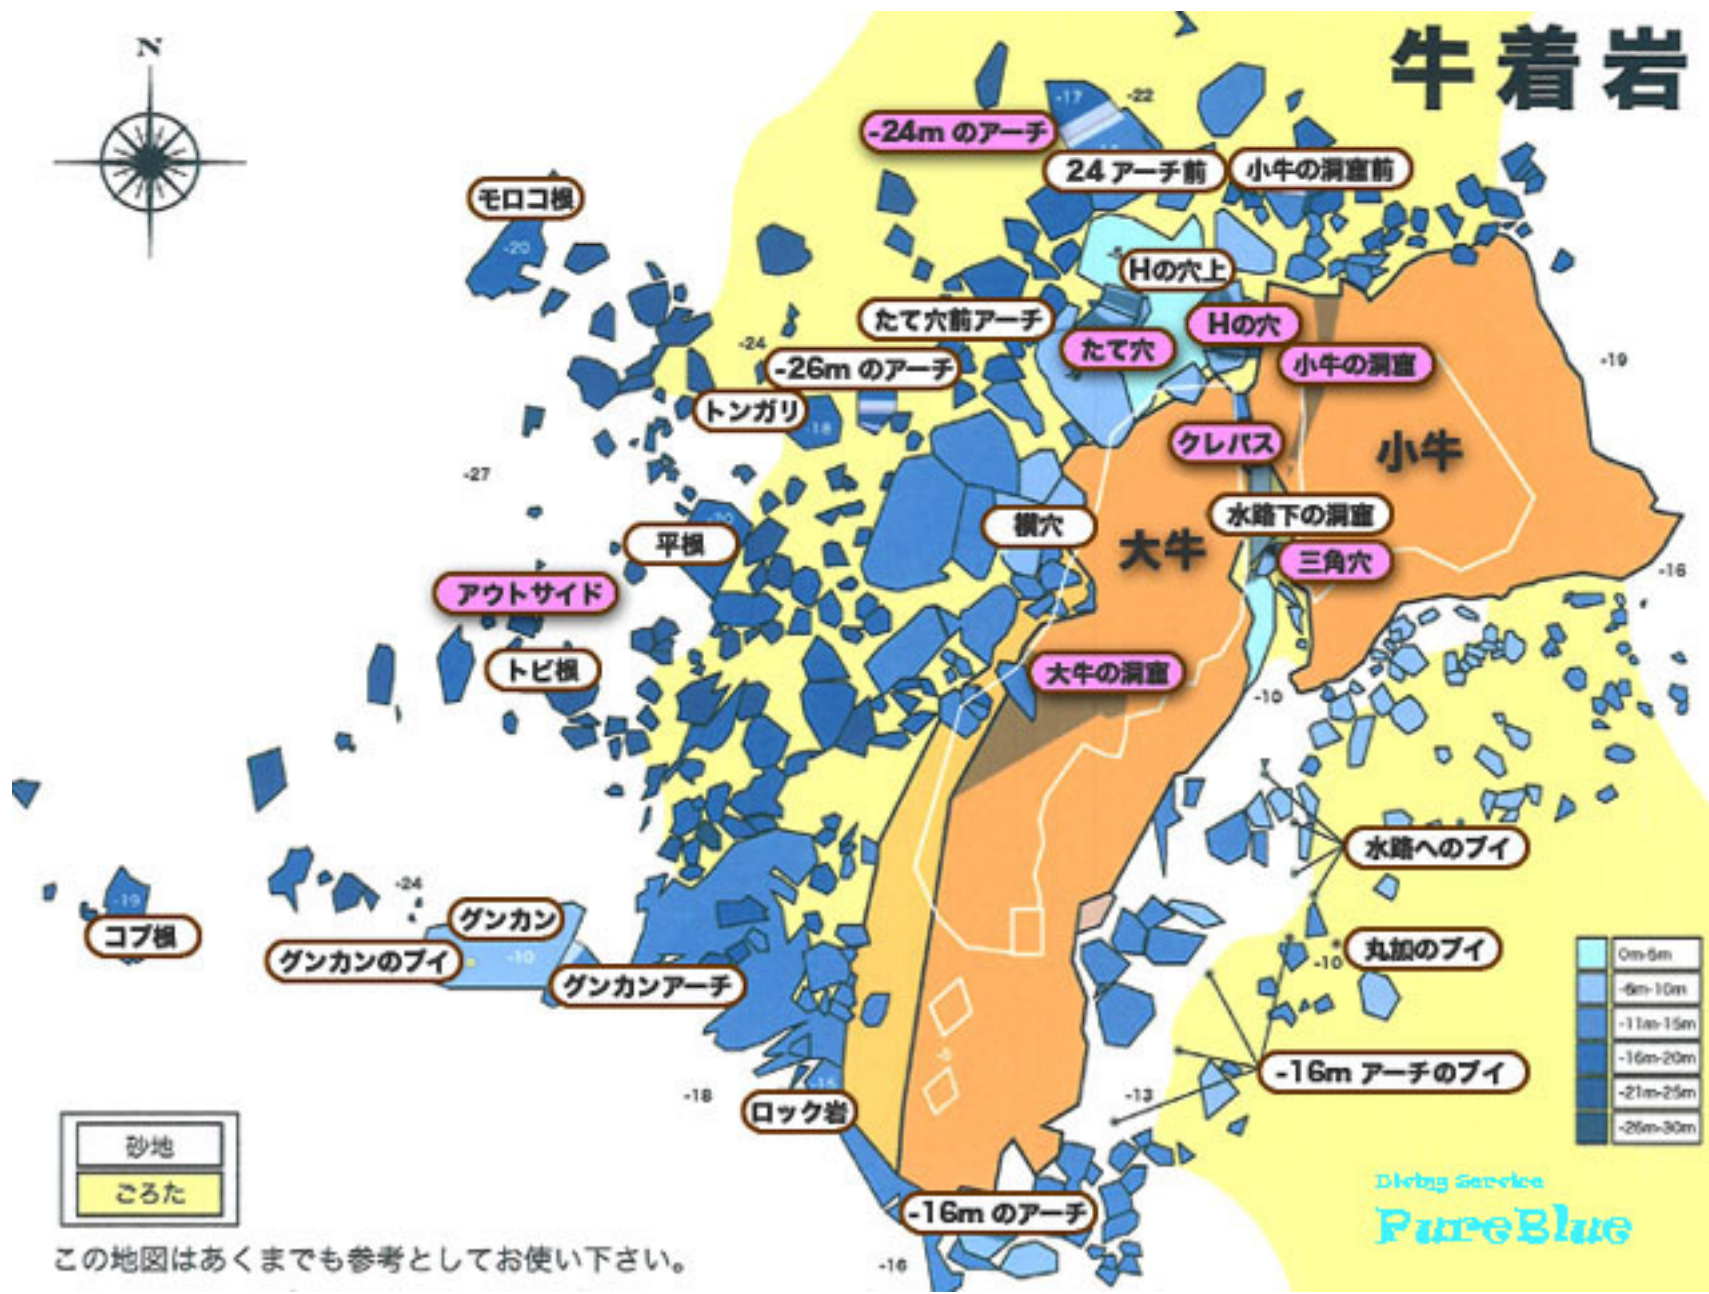

牛着岩

この地図はあくまでも参考としてお使い下さい。

Diving Service
PureBlue